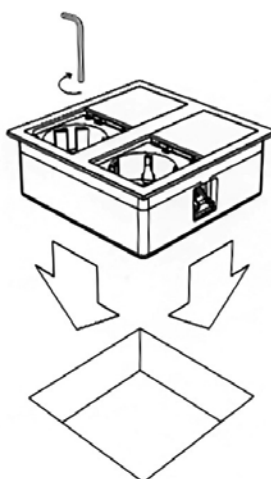

frézovanie:
142x243 mm

HDMI

RJ45

Kód	Popis
ASA.D.F.4988.C-B	FLIP UP: 2x 230V + 2x USB 5V + 2x prázdny modul, biely kryt / čierne zásuvky
ASA.D.F.4988.C-C	FLIP UP: 2x 230V + 2x USB 5V + 2x prázdny modul, čierny kryt / čierne zásuvky
ASA.D.F.4988.C-N	FLIP UP: 2x 230V + 2x USB 5V + 2x prázdny modul, nerez kryt / čierne zásuvky
ASA.D.FM.1071.B	Modul HDMI Cat6 pre FLIP UP, farba BIELA
ASA.D.FM.1079.C	Modul HDMI Cat6 pre FLIP UP, farba ČIERNA
ASA.D.FM.2641.C	Modul RJ45 Cat6 pre FLIP UP, farba ČIERNA
ASA.D.FM.2655.B	Modul RJ45 Cat6 pre FLIP UP, farba BIELA

Iné rozmery a konfigurácie modulov sú možné po konzultácii.

Zásuvkovnica VERSA HIT DUAL

IP 54

Zásuvkovnica Versa HIT DUAL

Technické informácie:

110-250V, 16A
polymer/zamak
IP54

Rozmery:
117 x 117 x 40 mm

Montážny rozmer:
108 x 108, R max 4 mm
Min. hrúbka materiálu: 15 mm

Stupeň ochrany: IP 54

Ochrana voči striekajúcej vode z každého smeru

versalogic

Kód	Popis
ASA.03.VH.0100.IN	Zásuvkovnica NEREZ, 2x zásuvka SK/CZ 230 V, IP 54, 16A
ASA.03.VH.0100.BN	Zásuvkovnica BIELA, 2x zásuvka SK/CZ 230 V, IP 54, 16A