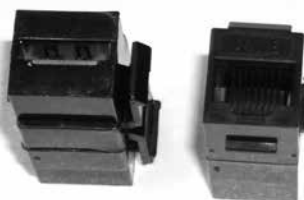

Kód	Popis
ASA.D.P.3308.B-B	POP UP: 2x zásuvka 230V, biely kryt / biele zásuvky
ASA.D.P.3312.B-N	POP UP: 2x zásuvka 230V, nerez kryt / biele zásuvky
ASA.D.P.3312.C-C	POP UP: 2x zásuvka 230V, čierny kryt / čierne zásuvky
ASA.D.P.3312.C-N	POP UP: 2x zásuvka 230V, nerezový kryt / čierne zásuvky
ASA.D.P.3314.C-N	POP UP: 1x zásuvka 230V + 2x USB 5V, nerezový kryt / čierne zásuvky

Zásuvkovnice

SK NORMA

Zásuvkovnica FLIP UP

HDMI

RJ45

- Hliník/plast
- Napätie: 100-250 V (max)
- Prúd: 16 A (max)
- Frekvencia: 50-60 Hz
- Teplota: 0 - 40 ° C
- Relatívna vlhkosť: 0 - 95% (bez kondenzácie)
- Krytie: IP 20
- Napájací kábel 3 x 1,5 mm² bez zástrčky
- USB nabíjačka 2, 5V, 2.4A, 2 porty
- Pre hrúbku dosky 12-60 mm

frézovanie:
142x243 mm

HDMI

RJ45

Kód	Popis
ASA.D.F.4988.C-B	FLIP UP: 2x 230V + 2x USB 5V + 2x prázdny modul, biely kryt / čierne zásuvky
ASA.D.F.4988.C-C	FLIP UP: 2x 230V + 2x USB 5V + 2x prázdny modul, čierny kryt / čierne zásuvky
ASA.D.F.4988.C-N	FLIP UP: 2x 230V + 2x USB 5V + 2x prázdny modul, nerez kryt / čierne zásuvky
ASA.D.FM.1071.B	Modul HDMI Cat6 pre FLIP UP, farba BIELA
ASA.D.FM.1079.C	Modul HDMI Cat6 pre FLIP UP, farba ČIERNA
ASA.D.FM.2641.C	Modul RJ45 Cat6 pre FLIP UP, farba ČIERNA
ASA.D.FM.2655.B	Modul RJ45 Cat6 pre FLIP UP, farba BIELA

Iné rozmery a konfigurácie modulov sú možné po konzultácii.

Zásuvkovnica VERSA HIT DUAL

IP 54

Zásuvkovnica Versa HIT DUAL

Technické informácie:

110-250V, 16A
polymer/zamak
IP54

Rozmery:
117 x 117 x 40 mm

Montážny rozmer:
108 x 108, R max 4 mm
Min. hrúbka materiálu: 15 mm