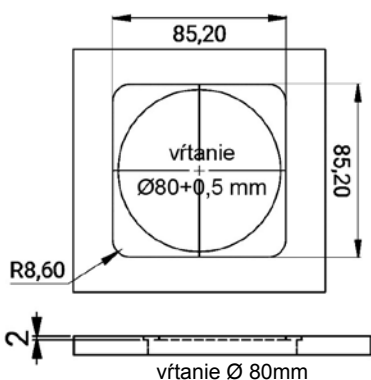

- Hliník/plast
- Napätie: 100-250 V (max)
- Prúd: 16 A (max)
- Frekvencia: 50-60 Hz
- Teplota: 0 - 40 ° C
- Relatívna vlhkosť: 0 - 95% (bez kondenzácie)
- Krytie: IP 20
- Napájací kábel 3 x 1,5 mm² bez zástrčky
- USB nabíjačka 2, 5V, 2.4A, 2 porty
- Pre hrúbku dosky 12-48 mm

bez krytky