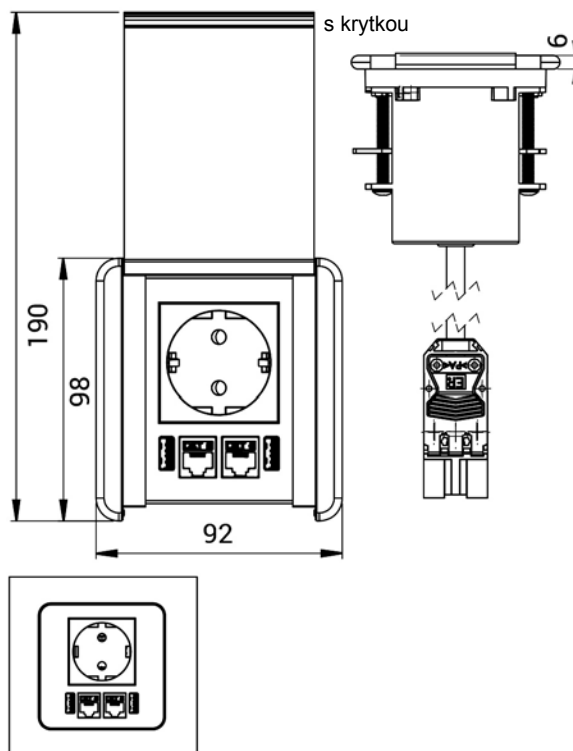

- Hliník/plast
- Napätie: 100-250 V (max)
- Prúd: 16 A (max)
- Frekvencia: 50-60 Hz
- Teplota: 0 - 40 ° C
- Relatívna vlhkosť: 0 - 95% (bez kondenzácie)
- Krytie: IP 20
- Napájací kábel 3 x 1,5 mm² bez zástrčky
- USB nabíjačka 2, 5V, 2.4A, 2 porty
- Pre hrúbku dosky 12-48 mm

bez krytky