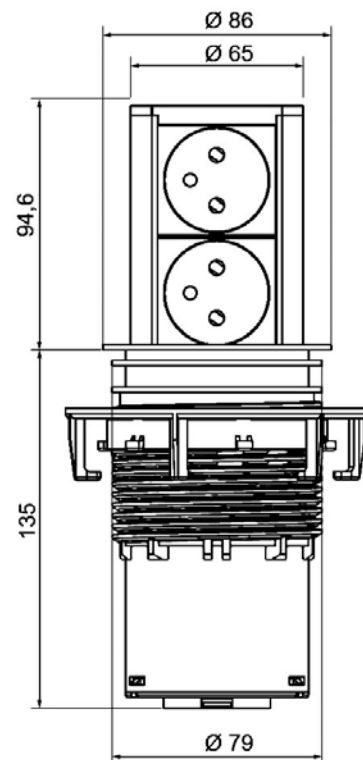

Výsuvné elektrické zásuvky ELEVATOR

- vysunutie jednotky jednoduchým stlačením
- jednoduchá a rýchla inštalácia
- vhodné pre dodatočnú montáž
- vhodné pre štandardný otvor 80 mm
- pre pracovné dosky hr. 16 až 60 mm
- hliník leštený

Kód	Popis
ASA.B.ELEVATOR	2x zásuvka 230V, povrch: ALU leštený
ASA.B.ELEVATOR.USB	1x zásuvka 230V, 2x USB, ALU leštený

Zásuvkovnica TWIST

- víťaz red dot design award 2012
- veľmi malá inštalácia hĺbka (cca 40 mm)
- kompaktné rozmery (HxØ: cca 42,5 x 115 mm)
- priestorovo úsporný
- jednoduchá a rýchla inštalácia
- vhodné pre dodatočnú montáž
- povrchová úprava: nerezová oceľ