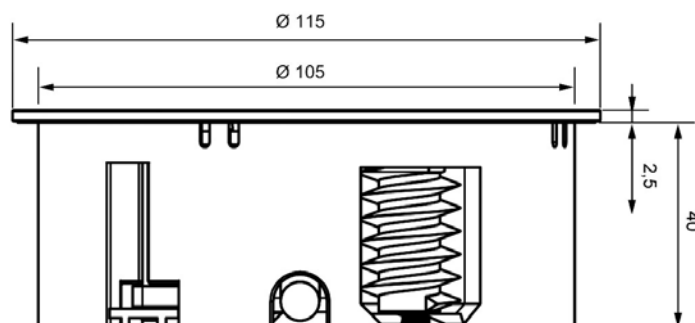

Iné rozmery a konfigurácie modulov sú možné po konzultácii.

Zásuvkovnica VERSA HIT DUAL

IP 54

Zásuvkovnica Versa HIT DUAL

Technické informácie:

110-250V, 16A
polymer/zamak
IP54

Rozmery:
117 x 117 x 40 mm

Montážny rozmer:
108 x 108, R max 4 mm
Min. hrúbka materiálu: 15 mm

Výsuvné elektrické zásuvky ELEVATOR

- vysunutie jednotky jednoduchým stlačením
- jednoduchá a rýchla inštalácia
- vhodné pre dodatočnú montáž
- vhodné pre štandardný otvor 80 mm
- pre pracovné dosky hr. 16 až 60 mm
- hliník leštený

Kód	Popis
ASA.B.ELEVATOR	2x zásuvka 230V, povrch: ALU leštený
ASA.B.ELEVATOR.USB	1x zásuvka 230V, 2x USB, ALU leštený

Zásuvkovnica TWIST

- víťaz red dot design award 2012
- veľmi malá inštalácia hĺbka (cca 40 mm)
- kompaktné rozmery (HxØ: cca 42,5 x 115 mm)
- priestorovo úsporný
- jednoduchá a rýchla inštalácia
- vhodné pre dodatočnú montáž
- povrchová úprava: nerezová oceľ