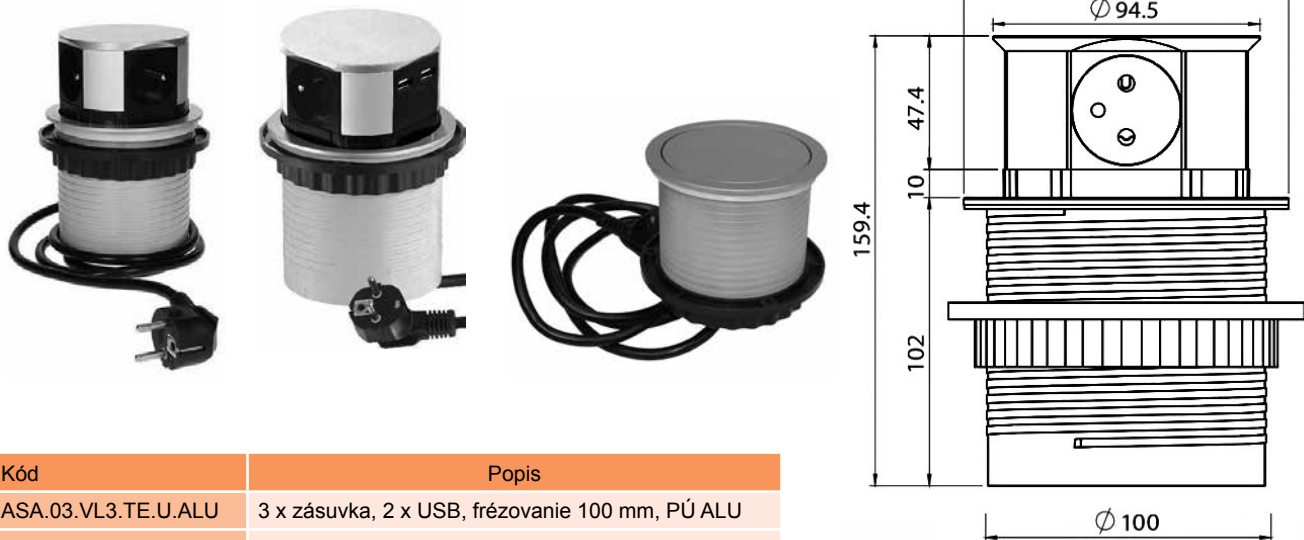

Elektrická zásuvka SLIDEBOX 1x zásuvka,1xUSB, 60 mm, nerez + USB

Kód	Popis
ASA.03.VL.3.SLID.NER	SLIDEBOX 1x zásuvka,1xUSB, 60mm, nerez

Výsuvná elektrická zásuvka 4xE / 3xE 2xUSB

Kód	Popis
ASA.03.VL.3.TE.U.ALU	3 x zásuvka, 2 x USB, frézovanie 100 mm, PÚ ALU
ASA.03.VL.3.TET.ALU	4 x zásuvka, 100 mm, povrchová úprava ALU

Výsuvné elektrické zásuvky 3x

Kód	Popis
ASA.03.VL.3.60.ALU	3x zásuvka, vŕtanie 60 mm, výsuvná zásuvkovnica, ALU
ASA.03.VL.3.60.NER	3x zásuvka, vŕtanie 60 mm, výsuvná zásuvkovnica, NEREZ
ASA.03.VL.3.60.BIELA	3x zásuvka, vŕtanie 60 mm, výsuvná zásuvkovnica, BIELA
ASA.03.VL.3.60.CIERN	3x zásuvka, vŕtanie 60 mm, výsuvná zásuvkovnica, ČIERN

Zásuvkovnice

Výklopná elektrická zásuvka 3x

Kód	Popis
ASA.03.VL.3VYK.ALU	Farba ALU, IP20, 10/16A, 250V, 3x zásuvka, kábel 3x1,5mm ² - dĺžka 3000 mm
ASA.03.VL.3VYK.BIE	Farba BIELA, IP20, 10/16A, 250V, 3x zásuvka, kábel 3x1,5mm ² - dĺžka 3000 mm
ASA.03.VL.3VYK.CIE	Farba ČIERNA, IP20, 10/16A, 250V, 3x zásuvka, kábel 3x1,5mm ² - dĺžka 3000 mm
ASA.03.VL.2.VYK.UALU	Výklopná zásuvkovnica 2x zásuvka, 2x USB, farba ALU + kábel

Iné rozmery a konfigurácie modulov sú možné po konzultácii.

Zásuvkovnica VERSA HIT DUAL

IP 54

Zásuvkovnica Versa HIT DUAL

Technické informácie:

110-250V, 16A
polymer/zamak
IP54

Rozmery:
117 x 117 x 40 mm

Montážny rozmer:
108 x 108, R max 4 mm
Min. hrúbka materiálu: 15 mm