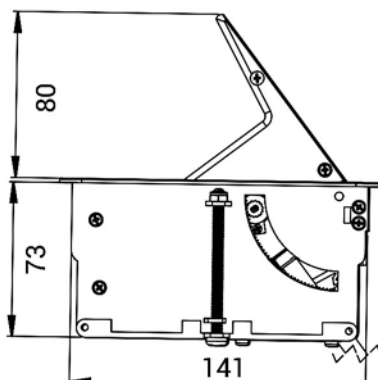

Zásuvkovnice

SK NORMA

Zásuvkovnica FLIP UP