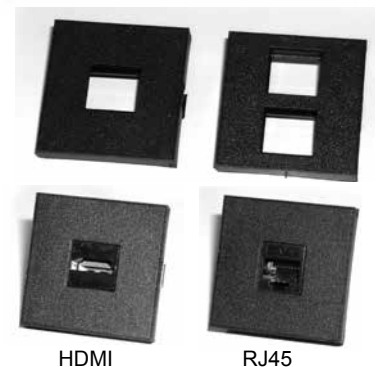

Zásuvkovnice

SK NORMA

Zásuvkovnica FLIP UP