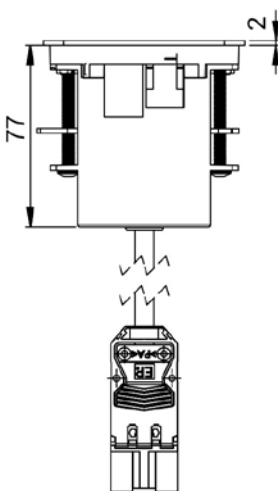

- Hliník/plast
- Napätie: 100-250 V (max)
- Prúd: 16 A (max)
- Frekvencia: 50-60 Hz
- Teplota: 0 - 40 ° C
- Relatívna vlhkosť: 0 - 95% (bez kondenzácie)
- Krytie: IP 20
- Napájací kábel 3 x 1,5 mm² bez zástrčky
- USB nabíjačka 2, 5V, 2.4A, 2 porty
- Pre hrúbku dosky 12-48 mm

bez krytky