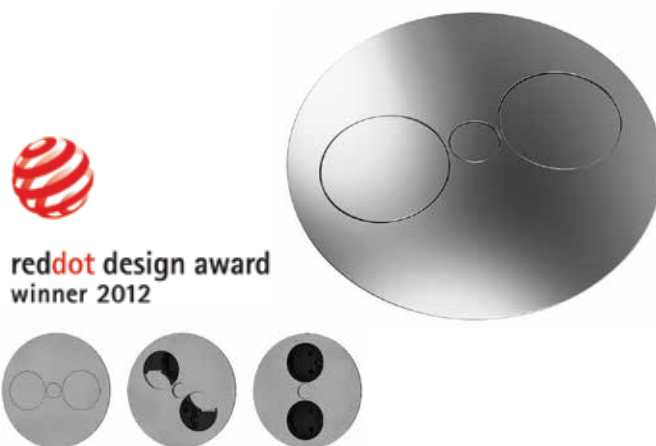

Kód	Popis
ASA.B.TWIST.OCEL	TWIST 2x zásuvka 230V, nerezová oceľ
ASA.B.TWIST.BIE	TWIST 2x zásuvka 230V, biela
ASA.B.TWIST.CIE	TWIST 2x zásuvka 230V, čierna