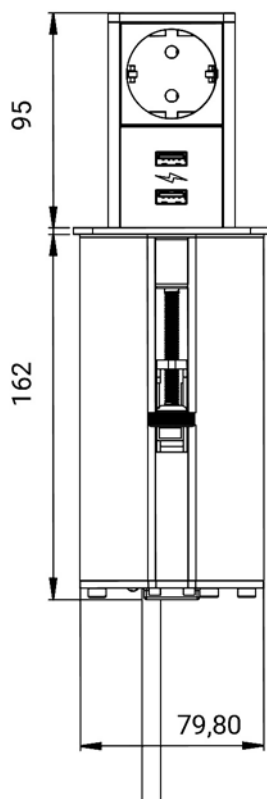

Výsuvné elektrické zásuvky 3x

Kód	Popis
ASA.03.VL.3.60.ALU	3x zásuvka, vŕtanie 60 mm, výsuvná zásuvkovnica, ALU
ASA.03.VL.3.60.NER	3x zásuvka, vŕtanie 60 mm, výsuvná zásuvkovnica, NEREZ
ASA.03.VL.3.60.BIELA	3x zásuvka, vŕtanie 60 mm, výsuvná zásuvkovnica, BIELA
ASA.03.VL.3.60.CIERN	3x zásuvka, vŕtanie 60 mm, výsuvná zásuvkovnica, ČIERN

bez krytky

Kód	Popis
ASA.D.S.4759.C-C	SOURCE: 1x 230V + 2x USB 5V + 1x HDMI + 1x RJ45, kryt ČIERNY / z. ČIERNA
ASA.D.S.4759.C-N	SOURCE: 1x 230V + 2x USB 5V + 1x HDMI + 1x RJ45, kryt NEREZ / z. ČIERNA
ASA.D.S.4987.C-C	SOURCE: 1x 230V + 2x USB 5V + 1x HDMI + 1x USB, kryt ČIERNY / z. ČIERNA
ASA.D.S.4987.C-N	SOURCE: 1x 230V + 2x USB 5V + 1x HDMI + 1x USB, kryt NEREZ / z. ČIERNA
ASA.D.SK.4101.B-B	Source KRYT: 1x 230V + 2x USB 5V + 1x HDMI + 1x RJ45, BIELA / BIELA
ASA.D.SK.4101.C-C	Source KRYT: 1x 230V + 2x USB 5V + 1x HDMI + 1x RJ45, ČIERNY / ČIERNA
ASA.D.SK.4101.C-N	Source KRYT: 1x 230V + 2x USB 5V + 1x HDMI + 1x RJ45, NEREZ / ČIERNA

Kód	Popis
ASA.D.P.3308.B-B	POP UP: 2x zásuvka 230V, biely kryt / biele zásuvky
ASA.D.P.3312.B-N	POP UP: 2x zásuvka 230V, nerez kryt / biele zásuvky
ASA.D.P.3312.C-C	POP UP: 2x zásuvka 230V, čierny kryt / čierne zásuvky
ASA.D.P.3312.C-N	POP UP: 2x zásuvka 230V, nerezový kryt / čierne zásuvky
ASA.D.P.3314.C-N	POP UP: 1x zásuvka 230V + 2x USB 5V, nerezový kryt / čierne zásuvky

Iné rozmery a konfigurácie modulov sú možné po konzultácii.

Zásuvkovnica VERSA HIT DUAL

IP 54

Zásuvkovnica Versa HIT DUAL

Technické informácie:

110-250V, 16A
polymer/zamak
IP54

Rozmery:
117 x 117 x 40 mm

Montážny rozmer:
108 x 108, R max 4 mm
Min. hrúbka materiálu: 15 mm