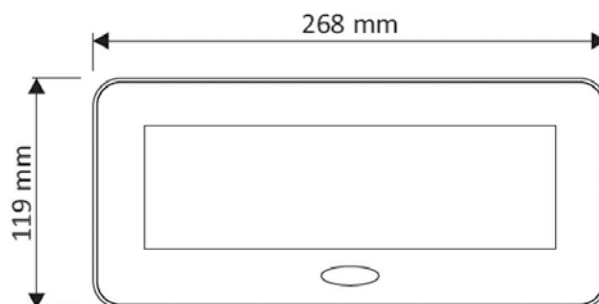

Zásuvkovnice

Výklopná elektrická zásuvka 3x

Kód	Popis
ASA.03.VL.3VYK.ALU	Farba ALU, IP20, 10/16A, 250V, 3x zásuvka, kábel 3x1,5mm² - dĺžka 3000 mm
ASA.03.VL.3VYK.BIE	Farba BIELA, IP20, 10/16A, 250V, 3x zásuvka, kábel 3x1,5mm² - dĺžka 3000 mm
ASA.03.VL.3VYK.CIE	Farba ČIERNA, IP20, 10/16A, 250V, 3x zásuvka, kábel 3x1,5mm² - dĺžka 3000 mm
ASA.03.VL.2.VYK.UALU	Výklopná zásuvkovnica 2x zásuvka, 2x USB, farba ALU + kábel