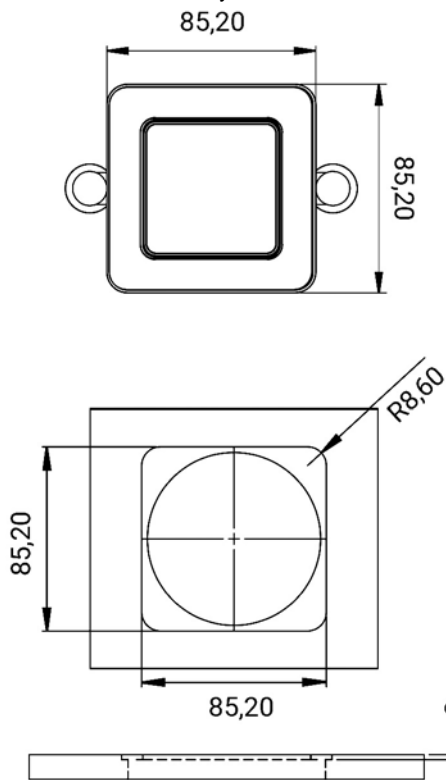

- Hliník/plast
- Napätie: 100-250 V (max)
- Prúd: 16 A (max)
- Frekvencia: 50-60 Hz
- Teplota: 0 - 40 ° C
- Relatívna vlhkosť: 0 - 95% (bez kondenzácie)
- Krytie: IP 20
- Napájací kábel 3 x 1,5 mm² bez zástrčky
- USB nabíjačka 2, 5V, 2.4A, 2 porty
- Pre hrúbku dosky 10-45 mm