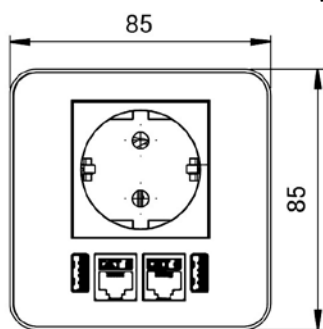

- Hliník/plast
- Napätie: 100-250 V (max)
- Prúd: 16 A (max)
- Frekvencia: 50-60 Hz
- Teplota: 0 - 40 ° C
- Relatívna vlhkosť: 0 - 95% (bez kondenzácie)
- Krytie: IP 20
- Napájací kábel 3 x 1,5 mm² bez zástrčky
- USB nabíjačka 2, 5V, 2.4A, 2 porty
- Pre hrúbku dosky 12-48 mm

bez krytky