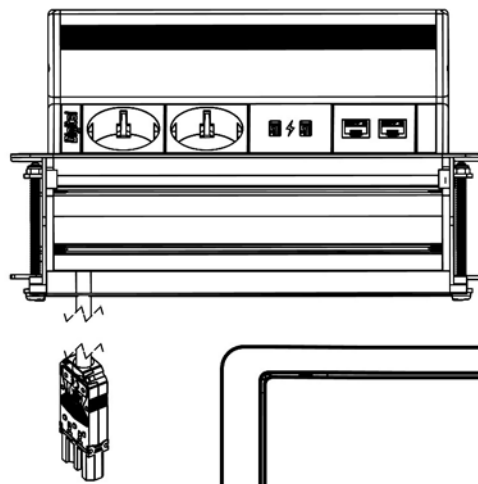

Zásuvkovnice

SK NORMA

Zásuvkovnica FLIP UP