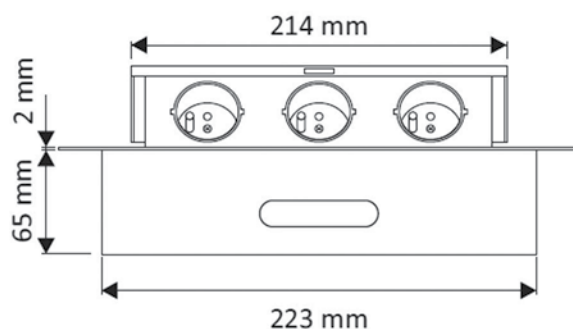

Elektrická zásuvka SLIDEBOX 1x zásuvka,1xUSB, 60 mm, nerez + USB

Kód	Popis
ASA.03.VL.3.SLID.NER	SLIDEBOX 1x zásuvka,1xUSB, 60mm, nerez

Výsuvná elektrická zásuvka 4xE / 3xE 2xUSB

Kód	Popis
ASA.03.VL.3.TE.U.ALU	3 x zásuvka, 2 x USB, frézovanie 100 mm, PÚ ALU
ASA.03.VL.3.TET.ALU	4 x zásuvka, 100 mm, povrchová úprava ALU

Zásuvkovnice

Výklopná elektrická zásuvka 3x

Kód	Popis
ASA.03.VL.3VYK.ALU	Farba ALU, IP20, 10/16A, 250V, 3x zásuvka, kábel 3x1,5mm ² - dĺžka 3000 mm
ASA.03.VL.3VYK.BIE	Farba BIELA, IP20, 10/16A, 250V, 3x zásuvka, kábel 3x1,5mm ² - dĺžka 3000 mm
ASA.03.VL.3VYK.CIE	Farba ČIERNA, IP20, 10/16A, 250V, 3x zásuvka, kábel 3x1,5mm ² - dĺžka 3000 mm
ASA.03.VL.2.VYK.UALU	Výklopná zásuvkovnica 2x zásuvka, 2x USB, farba ALU + kábel

Iné rozmery a konfigurácie modulov sú možné po konzultácii.

Zásuvkovnica VERSA HIT DUAL

IP 54

Zásuvkovnica Versa HIT DUAL

Technické informácie:

110-250V, 16A
polymer/zamak
IP54

Rozmery:
117 x 117 x 40 mm

Montážny rozmer:
108 x 108, R max 4 mm
Min. hrúbka materiálu: 15 mm

Kód	Popis
ASA.B.ELEVATOR	2x zásuvka 230V, povrch: ALU leštený
ASA.B.ELEVATOR.USB	1x zásuvka 230V, 2x USB, ALU leštený

Zásuvkovnica TWIST

- víťaz red dot design award 2012
- veľmi malá inštalácia hĺbka (cca 40 mm)
- kompaktné rozmery (HxØ: cca 42,5 x 115 mm)
- priestorovo úsporný
- jednoduchá a rýchla inštalácia
- vhodné pre dodatočnú montáž
- povrchová úprava: nerezová oceľ