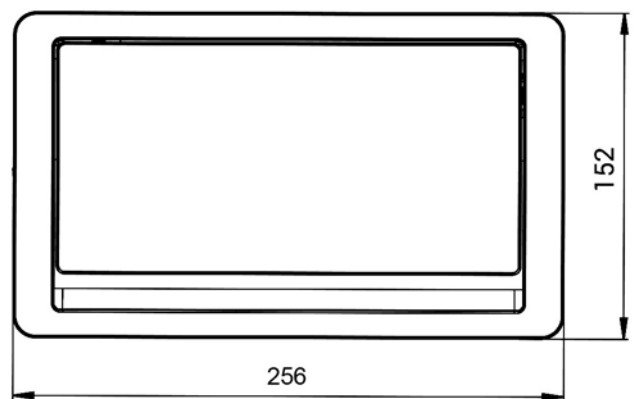

HDMI

RJ45

- Hliník/plast
- Napätie: 100-250 V (max)
- Prúd: 16 A (max)
- Frekvencia: 50-60 Hz
- Teplota: 0 - 40 ° C
- Relatívna vlhkosť: 0 - 95% (bez kondenzácie)
- Krytie: IP 20
- Napájací kábel 3 x 1,5 mm² bez zástrčky
- USB nabíjačka 2, 5V, 2.4A, 2 porty
- Pre hrúbku dosky 12-60 mm

frézovanie:
142x243 mm