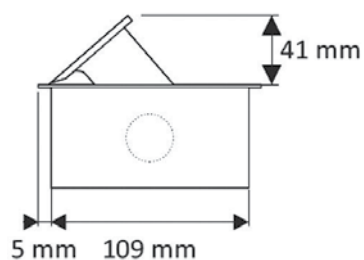

Zásuvkovnice

Výklopná elektrická zásuvka 3x

Kód	Popis
ASA.03.VL.3VYK.ALU	Farba ALU, IP20, 10/16A, 250V, 3x zásuvka, kábel 3x1,5mm² - dĺžka 3000 mm
ASA.03.VL.3VYK.BIE	Farba BIELA, IP20, 10/16A, 250V, 3x zásuvka, kábel 3x1,5mm² - dĺžka 3000 mm
ASA.03.VL.3VYK.CIE	Farba ČIERNA, IP20, 10/16A, 250V, 3x zásuvka, kábel 3x1,5mm² - dĺžka 3000 mm
ASA.03.VL.2.VYK.UALU	Výklopná zásuvkovnica 2x zásuvka, 2x USB, farba ALU + kábel