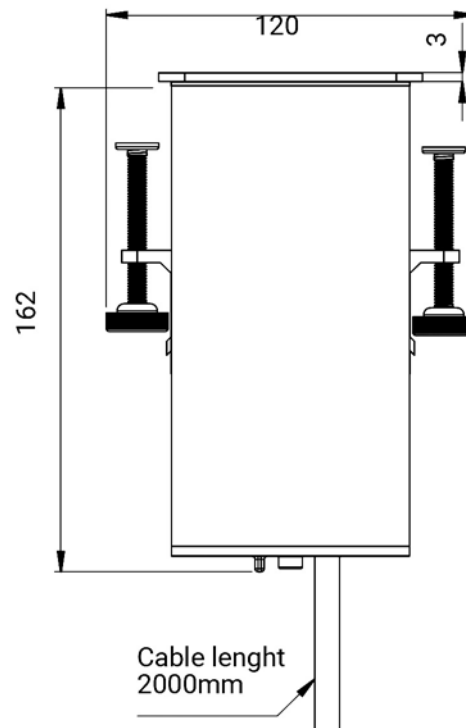

- Hliník/plast
- Napätie: 100-250 V (max)
- Prúd: 16 A (max)
- Frekvencia: 50-60 Hz
- Teplota: 0 - 40 ° C
- Relatívna vlhkosť: 0 - 95% (bez kondenzácie)
- Krytie: IP 20
- Napájací kábel 3 x 1,5 mm² bez zástrčky
- USB nabíjačka 2, 5V, 2.4A, 2 porty
- Pre hrúbku dosky 10-45 mm