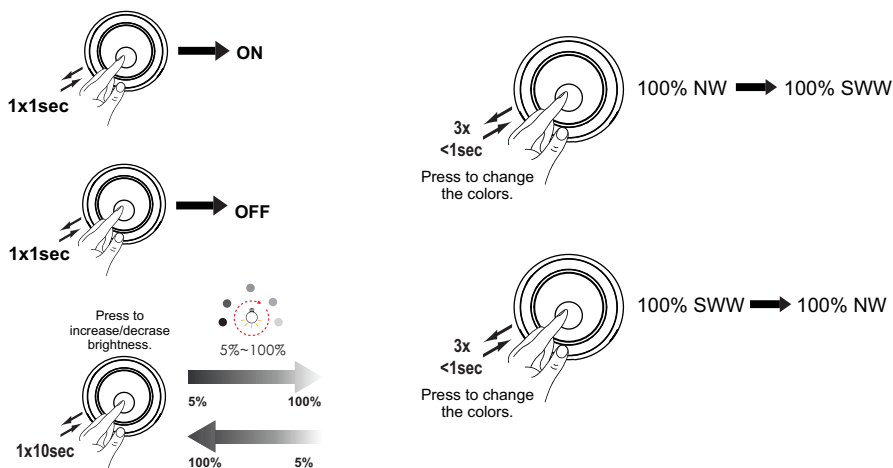

Samostatné svietidlo (1)

Zásuvka SK/CZ so svietidlom (3)

Dotykový spínač so svietidlom (2)

Dvojica zásuviek USB so svietidlom (4)

Domus Line svetidlá

TECHNICKÉ ÚDAJE

Zapnutie, vypnutie a stmievanie:

Voľba farby svetla:

Schéma zapojenia: