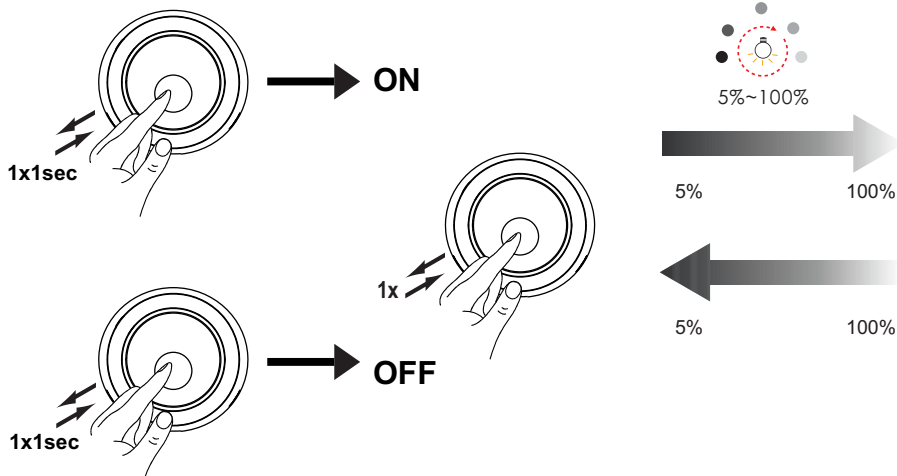

Samostatné svietidlo (1)

Zásuvka SK/CZ so svietidlom (3)

Dotykový spínač so svietidlom (2)

Dvojica zásuviek USB so svietidlom (4)

Domus Line svetidlá

TECHNICKÉ ÚDAJE

Zapnutie, vypnutie a stmievanie:

Voľba farby svetla:

Schéma zapojenia: