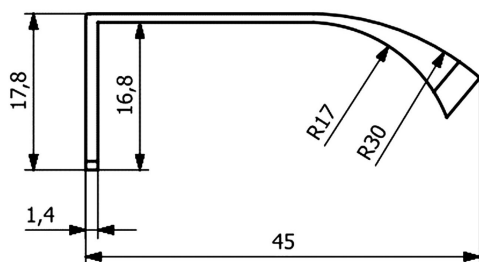

Úchytka UM04 ALU

Nábytková úchytka UM04 ALU

Kód	Popis
SHZ.UA04.ALU.116	Úchytka UM04 ALU, dĺžka 116 mm, rozteč 96 mm
SHZ.UA04.ALU.148	Úchytka UM04 ALU, dĺžka 148 mm, rozteč 128 mm
SHZ.UA04.ALU.180	Úchytka UM04 ALU, dĺžka 180 mm, rozteč 160 mm
SHZ.UA04.ALU.212	Úchytka UM04 ALU, dĺžka 212 mm, rozteč 192 mm
SHZ.UA04.ALU.276	Úchytka UM04 ALU, dĺžka 276 mm, rozteč 256 mm
SHZ.UA04.ALU.340	Úchytka UM04 ALU, dĺžka 340 mm, rozteč 320 mm
SHZ.UA04.ALU.436	Úchytka UM04 ALU, dĺžka 436 mm, rozteč 416 mm
SHZ.UA04.ALU.500	Úchytka UM04 ALU, dĺžka 500 mm, rozteč 480 mm
SHZ.UA04.ALU.560	Úchytka UM04 ALU, dĺžka 560 mm, rozteč 540 mm

Schéma:

Kód	Popis
SHZ.UA04.CIER.116	UM04 čierna matná, dĺžka 116 mm, rozteč 96 mm
SHZ.UA04.CIER.148	UM04 čierna matná, dĺžka 148 mm, rozteč 128 mm
SHZ.UA04.CIER.180	UM04 čierna matná, dĺžka 180 mm, rozteč 160 mm
SHZ.UA04.CIER.212	UM04 čierna matná, dĺžka 212 mm, rozteč 192 mm
SHZ.UA04.CIER.276	UM04 čierna matná, dĺžka 276 mm, rozteč 256 mm
SHZ.UA04.CIER.340	UM04 čierna matná, dĺžka 340 mm, rozteč 320 mm
SHZ.UA04.CIER.436	UM04 čierna matná, dĺžka 436 mm, rozteč 416 mm
SHZ.UA04.CIER.500	UM04 čierna matná, dĺžka 500 mm, rozteč 480 mm
SHZ.UA04.CIER.560	UM04 čierna matná, dĺžka 560 mm, rozteč 540 mm