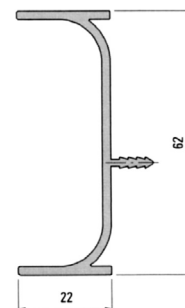

Úchytkový profil U 901013, čierny anodizovaný

Kód	Popis
SUD.901.013.65.30	profil 901013, čierny anodizovaný, 3 m
SUD.901.013.65.60	profil 901013, čierny anodizovaný, 6 m

Úchytkový profil L 901009, čierny anodizovaný

Kód	Popis
SUD.901.009.65.50	profil 901014, čierny anodizovaný, 5 m

Úchytkový profil U 901010, čierny anodizovaný

Kód	Popis
SUD.901.010.65.25	profil 901010, čierny anodizovaný, 2,5 m
SUD.901.010.65.50	profil 901010, čierny anodizovaný, 5 m

AL úchytkový profil čierny 901 219

Kód	Popis
SUD.901.219.65.25	AL profil pre horné skrinky, čierny, 2,5 m
SUD.901.219.65.50	AL profil pre horné skrinky, čierny, 5 m

Vnútrotný roh L čierny pre 901014

Kód	Popis
SUD.566.587.69	čierny roh vnútrotný L

Vnútrotný roh U čierny pre 901013

Kód	Popis
SUD.566.597.69	čierny roh vnútrotný U

Koncovka L čierna pre 901014 ľavá

Kód	Popis
SUD.566.447.69	čierna koncovka - ľavá

Koncovka L čierna pre 901014 pravá

Kód	Popis
SUD.566.447.68	čierna koncovka - pravá