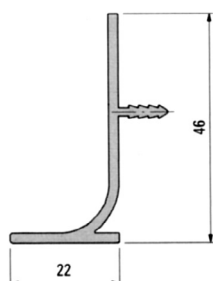

Úchytkový profil L 901 014 a U 901 013

Úchytkový profil L 901014, čierny anodizovaný

Kód	Popis
SUD.901.014.65.30	profil 901014, čierny anodizovaný, 3 m
SUD.901.014.65.60	profil 901014, čierny anodizovaný, 6 m

Úchytkový profil U 901013, čierny anodizovaný

Kód	Popis
SUD.901.013.65.30	profil 901013, čierny anodizovaný, 3 m
SUD.901.013.65.60	profil 901013, čierny anodizovaný, 6 m

Úchytkový profil L 901009, čierny anodizovaný

Kód	Popis
SUD.901.009.65.50	profil 901014, čierny anodizovaný, 5 m

Úchytkový profil U 901010, čierny anodizovaný

Kód	Popis
SUD.901.010.65.25	profil 901010, čierny anodizovaný, 2,5 m
SUD.901.010.65.50	profil 901010, čierny anodizovaný, 5 m

Vnútrotný roh U čierny pre 901013

Kód	Popis
SUD.566.597.69	čierny roh vnútrotný U

Koncovka L čierna pre 901014 ľavá

Kód	Popis
SUD.566.447.69	čierna koncovka - ľavá

Koncovka L čierna pre 901014 pravá

Kód	Popis
SUD.566.447.68	čierna koncovka - pravá