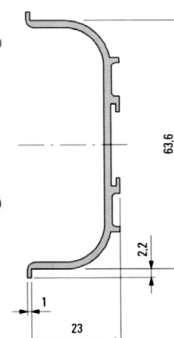

Úchytkový profil L 901 014 a U 901 013

Úchytkový profil L 901014, čierny anodizovaný

Kód	Popis
SUD.901.014.65.30	profil 901014, čierny anodizovaný, 3 m
SUD.901.014.65.60	profil 901014, čierny anodizovaný, 6 m

Úchytkový profil U 901013, čierny anodizovaný

Kód	Popis
SUD.901.013.65.30	profil 901013, čierny anodizovaný, 3 m
SUD.901.013.65.60	profil 901013, čierny anodizovaný, 6 m

Úchytkový profil L 901009, čierny anodizovaný

Kód	Popis
SUD.901.009.65.50	profil 901014, čierny anodizovaný, 5 m

Úchytkový profil U 901010, čierny anodizovaný

Kód	Popis
SUD.901.010.65.25	profil 901010, čierny anodizovaný, 2,5 m
SUD.901.010.65.50	profil 901010, čierny anodizovaný, 5 m

Vnútrotný roh U čierny pre 901013

Kód	Popis
SUD.566.597.69	čierny roh vnútrotný U

Koncovka L čierna pre 901014 ľavá

Kód	Popis
SUD.566.447.69	čierna koncovka - ľavá

Koncovka L čierna pre 901014 pravá

Kód	Popis
SUD.566.447.68	čierna koncovka - pravá