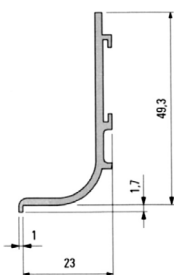

Úchytkový profil L 901 014 a U 901 013

Úchytkový profil L 901014, čierny anodizovaný

Kód	Popis
SUD.901.014.65.30	profil 901014, čierny anodizovaný, 3 m
SUD.901.014.65.60	profil 901014, čierny anodizovaný, 6 m

Kód	Popis
SUD.901.009.65.50	profil 901014, čierny anodizovaný, 5 m

Úchytkový profil U 901010, čierny anodizovaný

Kód	Popis
SUD.901.010.65.25	profil 901010, čierny anodizovaný, 2,5 m
SUD.901.010.65.50	profil 901010, čierny anodizovaný, 5 m

AL úchytkový profil čierny 901 219

Kód	Popis
SUD.901.219.65.25	AL profil pre horné skrinky, čierny, 2,5 m
SUD.901.219.65.50	AL profil pre horné skrinky, čierny, 5 m

Vnútrotný roh L čierny pre 901014

Kód	Popis
SUD.566.587.69	čierny roh vnútrotný L

Vnútrotný roh U čierny pre 901013

Kód	Popis
SUD.566.597.69	čierny roh vnútrotný U

Koncovka L čierna pre 901014 ľavá

Kód	Popis
SUD.566.447.69	čierna koncovka - ľavá

Koncovka L čierna pre 901014 pravá

Kód	Popis
SUD.566.447.68	čierna koncovka - pravá