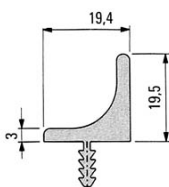

Úchytkový profil U 901013, čierny anodizovaný

Kód	Popis
SUD.901.013.65.30	profil 901013, čierny anodizovaný, 3 m
SUD.901.013.65.60	profil 901013, čierny anodizovaný, 6 m

Úchytkový profil L 901009, čierny anodizovaný

Kód	Popis
SUD.901.009.65.50	profil 901014, čierny anodizovaný, 5 m

Úchytkový profil U 901010, čierny anodizovaný

Kód	Popis
SUD.901.010.65.25	profil 901010, čierny anodizovaný, 2,5 m
SUD.901.010.65.50	profil 901010, čierny anodizovaný, 5 m

AL úchytkový profil čierny 901 219

Kód	Popis
SUD.901.219.65.25	AL profil pre horné skrinky, čierny, 2,5 m
SUD.901.219.65.50	AL profil pre horné skrinky, čierny, 5 m

Vnútrotný roh L čierny pre 901014

Kód	Popis
SUD.566.587.69	čierny roh vnútrotný L

Vnútrotný roh U čierny pre 901013

Kód	Popis
SUD.566.597.69	čierny roh vnútrotný U

Koncovka L čierna pre 901014 ľavá

Kód	Popis
SUD.566.447.69	čierna koncovka - ľavá

Koncovka L čierna pre 901014 pravá

Kód	Popis
SUD.566.447.68	čierna koncovka - pravá