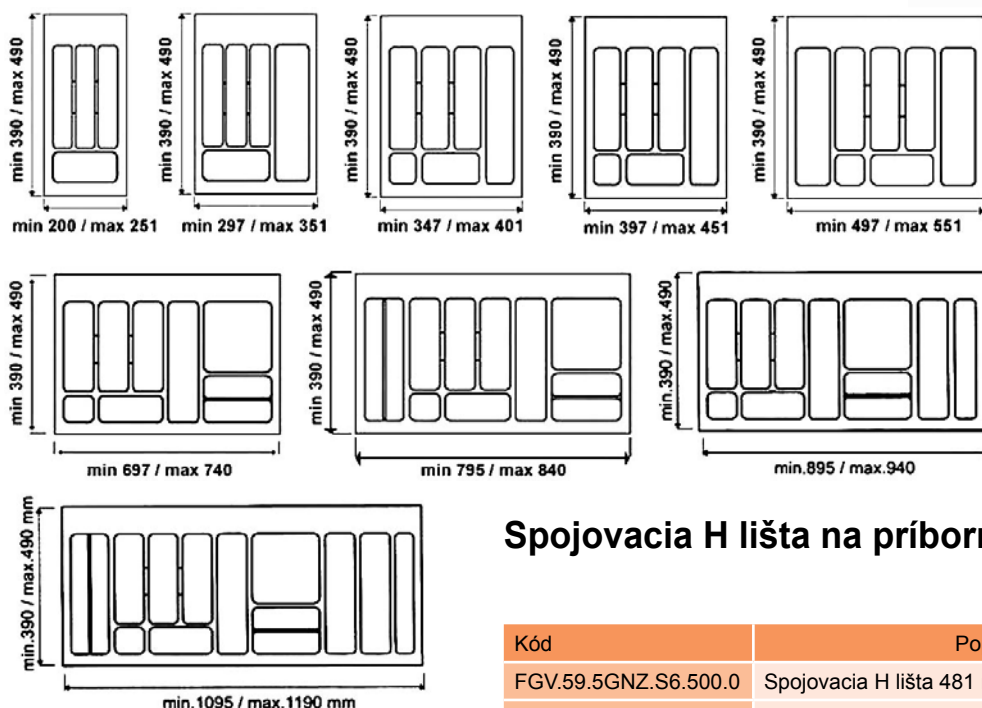

METALIC

šedá ORION

BIELA

Rozmery:

Spojovacia H lišta na príborníky

Kód	Popis
FGV.59.5GNZ.S6.500.0	Spojovacia H lišta 481 mm, zásuvka 500 mm
FGV.59.5GNZ.S6.446.0	Spojovacia H lišta 431 mm, zásuvka 450 mm

Pri spájaní príborníkov sa odpočítava: 4 mm

Príborníky Orion

Kód	Popis
ROM.G1.6710G425PZ	Príborník Orion, 266x420/490mm, príborník 710 určený na okraj zásuvky, šedá matná
ROM.G1.6712G425PZ	Príborník Orion, 278x420/490mm, príborník 712 určený do stredu zásuvky, šedá matná
ROM.G1.6714G425PZ	Príborník Orion, 376x420/490mm, príborník 714 určený na okraj zásuvky, šedá matná
ROM.G1.6715G425PZ	Príborník Orion, 240x420/490mm, príborník 715 určený na okraj zásuvky, šedá matná