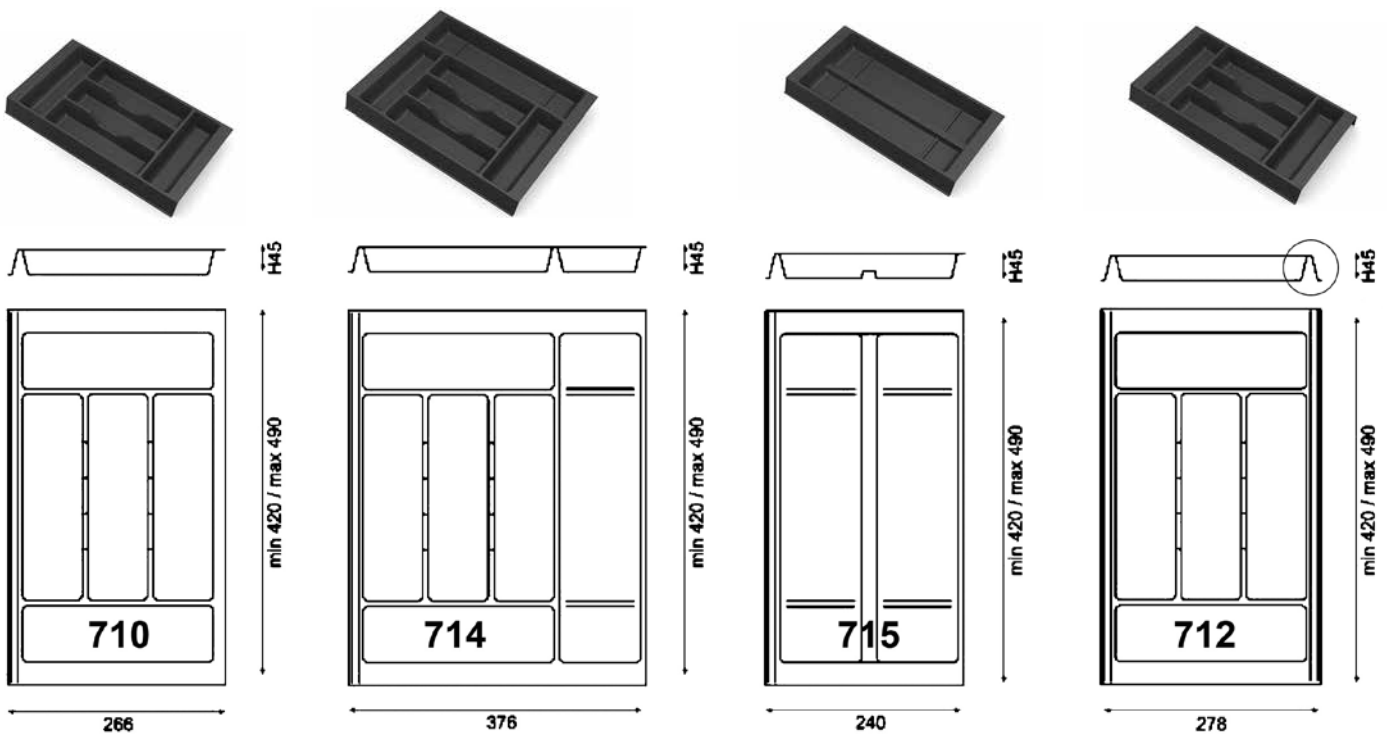

METALIC

šedá ORION

BIELA

Rozmery:

Spojovacia H lišta na príborníky

Kód	Popis
FGV.59.5GNZ.S6.500.0	Spojovacia H lišta 481 mm, zásuvka 500 mm
FGV.59.5GNZ.S6.446.0	Spojovacia H lišta 431 mm, zásuvka 450 mm

Pri spájaní príborníkov sa odpočítava: 4 mm

Príborníky Orion

Kód	Popis
ROM.G1.6710G425PZ	Príborník Orion, 266x420/490mm, príborník 710 určený na okraj zásuvky, šedá matná
ROM.G1.6712G425PZ	Príborník Orion, 278x420/490mm, príborník 712 určený do stredu zásuvky, šedá matná
ROM.G1.6714G425PZ	Príborník Orion, 376x420/490mm, príborník 714 určený na okraj zásuvky, šedá matná
ROM.G1.6715G425PZ	Príborník Orion, 240x420/490mm, príborník 715 určený na okraj zásuvky, šedá matná