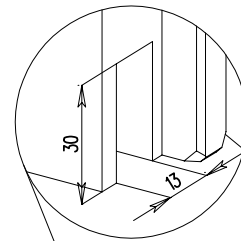

Padací prah Drop mini

Špičkový produkt, odolný voči ohňu až 60 minút (certifikovaný), s redukciou hluku o 50 dB a 20 mm maximálnym poklesom.

Kód	Popis
CCE.DROP20MI.1F.0630	Dĺžka padacieho prahu 630 mm
CCE.DROP20MI.1F.0730	Dĺžka padacieho prahu 730 mm
CCE.DROP20MI.1F.0830	Dĺžka padacieho prahu 830 mm
CCE.DROP20MI.1F.0930	Dĺžka padacieho prahu 930 mm
CCE.DROP20MI.1F.1030	Dĺžka padacieho prahu 1030 mm

1