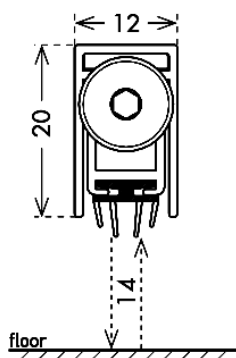

Padací prah

Padací prah Trend

Padací prah TREND

Základný model, ktorý má malé rozmery a je k dispozícii s rôznymi kombináciami tesnení a piestov. Napriek svojej jednoduchosti ponúka vynikajúce akustické vlastnosti - zníženie hluku o 32 dB.

Kód	Popis
CCE.TREND.3F.A.0630	Dĺžka padacieho prahu 630 mm
CCE.TREND.3F.A.0730	Dĺžka padacieho prahu 730 mm
CCE.TREND.3F.A.0830	Dĺžka padacieho prahu 830 mm
CCE.TREND.3F.A.0930	Dĺžka padacieho prahu 930 mm
CCE.TREND.3F.A.1030	Dĺžka padacieho prahu 1030 mm

Padací prah

Padací prah Drop mini

Padací prah Drop mini

Špičkový produkt, odolný voči ohňu až 60 minút (certifikovaný), s redukciou hluku o 50 dB a 20 mm maximálnym poklesom.

Kód	Popis
CCE.DROP20MI.1F.0630	Dĺžka padacieho prahu 630 mm
CCE.DROP20MI.1F.0730	Dĺžka padacieho prahu 730 mm
CCE.DROP20MI.1F.0830	Dĺžka padacieho prahu 830 mm
CCE.DROP20MI.1F.0930	Dĺžka padacieho prahu 930 mm
CCE.DROP20MI.1F.1030	Dĺžka padacieho prahu 1030 mm

1

Voliteľné

Upevnenie:

application

60 min.
CFR Cert. n.
CFR1604131

Padací prah

Padací prah Applique

Kód	Popis
CCE.A.1030.AL	Farba AL, dĺžka prahu 1030 mm
CCE.A.1030.HNE	Farba hnedá, dĺžka prahu 1030 mm