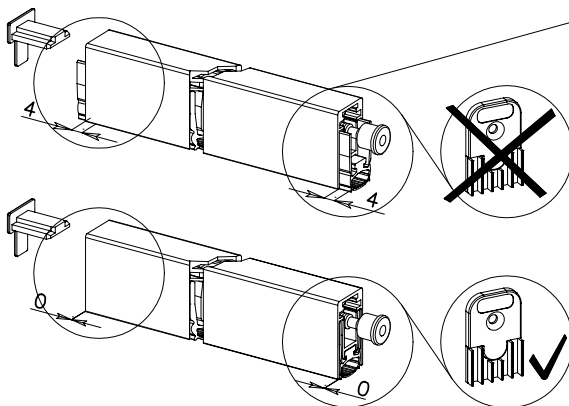

Voliteľné

Upevnenie:

application

60 min.
CFR Cert. n.
CFR1604131