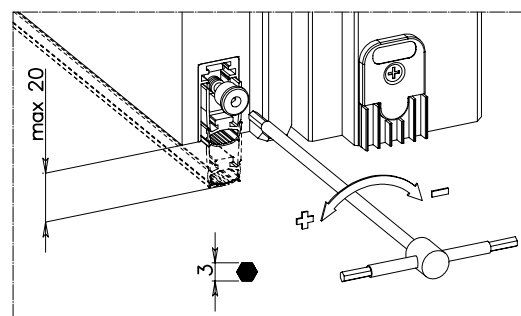

Padací prah

Padací prah Drop mini

Padací prah Drop mini

Špičkový produkt, odolný voči ohňu až 60 minút (certifikovaný), s redukciou hluku o 50 dB a 20 mm maximálnym poklesom.

Kód	Popis
CCE.DROP20MI.1F.0630	Dĺžka padacieho prahu 630 mm
CCE.DROP20MI.1F.0730	Dĺžka padacieho prahu 730 mm
CCE.DROP20MI.1F.0830	Dĺžka padacieho prahu 830 mm
CCE.DROP20MI.1F.0930	Dĺžka padacieho prahu 930 mm
CCE.DROP20MI.1F.1030	Dĺžka padacieho prahu 1030 mm

1

Voliteľné

Upevnenie:

application

60 min.
CFR Cert. n.
CFR1604131

Padací prah

Padací prah Applique

Kód	Popis
CCE.A.1030.AL	Farba AL, dĺžka prahu 1030 mm
CCE.A.1030.HNE	Farba hnedá, dĺžka prahu 1030 mm