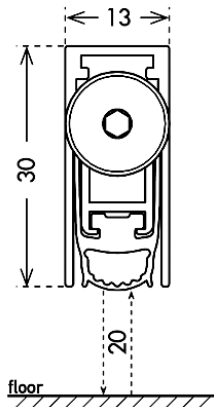

Padací prah

Padací prah Drop mini

Padací prah Drop mini

Špičkový produkt, odolný voči ohňu až 60 minút (certifikovaný), s redukciou hluku o 50 dB a 20 mm maximálnym poklesom.

Kód	Popis
CCE.DROP20MI.1F.0630	Dĺžka padacieho prahu 630 mm
CCE.DROP20MI.1F.0730	Dĺžka padacieho prahu 730 mm
CCE.DROP20MI.1F.0830	Dĺžka padacieho prahu 830 mm
CCE.DROP20MI.1F.0930	Dĺžka padacieho prahu 930 mm
CCE.DROP20MI.1F.1030	Dĺžka padacieho prahu 1030 mm

1