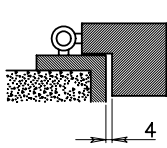

Padací prah Drop mini

Špičkový produkt, odolný voči ohňu až 60 minút (certifikovaný), s redukciou hluku o 50 dB a 20 mm maximálnym poklesom.

Kód	Popis
CCE.DROP20MI.1F.0630	Dĺžka padacieho prahu 630 mm
CCE.DROP20MI.1F.0730	Dĺžka padacieho prahu 730 mm
CCE.DROP20MI.1F.0830	Dĺžka padacieho prahu 830 mm
CCE.DROP20MI.1F.0930	Dĺžka padacieho prahu 930 mm
CCE.DROP20MI.1F.1030	Dĺžka padacieho prahu 1030 mm

1