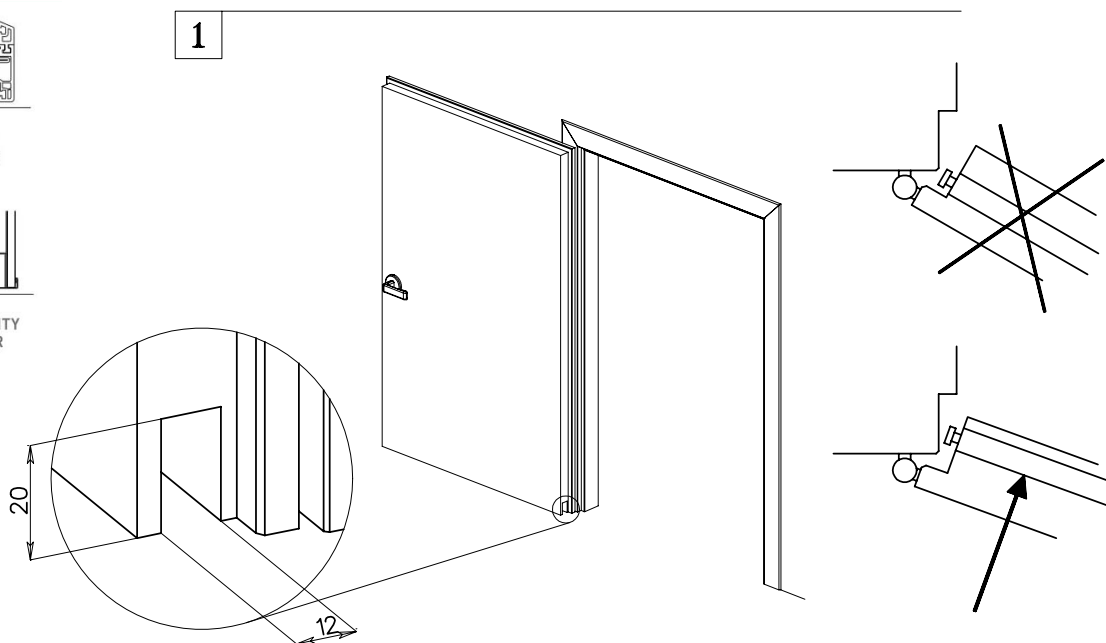

Kód	Popis
CCE.TREND.3F.A.0630	Dĺžka padacieho prahu 630 mm
CCE.TREND.3F.A.0730	Dĺžka padacieho prahu 730 mm
CCE.TREND.3F.A.0830	Dĺžka padacieho prahu 830 mm
CCE.TREND.3F.A.0930	Dĺžka padacieho prahu 930 mm
CCE.TREND.3F.A.1030	Dĺžka padacieho prahu 1030 mm

application

ALUMINIUM DOOR

PVC DOOR

TIMBER DOOR

SECURITY DOOR

certification

1

2

Padací prah

Padací prah Drop mini

Padací prah Drop mini

Špičkový produkt, odolný voči ohňu až 60 minút (certifikovaný), s redukciou hluku o 50 dB a 20 mm maximálnym poklesom.

Kód	Popis
CCE.DROP20MI.1F.0630	Dĺžka padacieho prahu 630 mm
CCE.DROP20MI.1F.0730	Dĺžka padacieho prahu 730 mm
CCE.DROP20MI.1F.0830	Dĺžka padacieho prahu 830 mm
CCE.DROP20MI.1F.0930	Dĺžka padacieho prahu 930 mm
CCE.DROP20MI.1F.1030	Dĺžka padacieho prahu 1030 mm