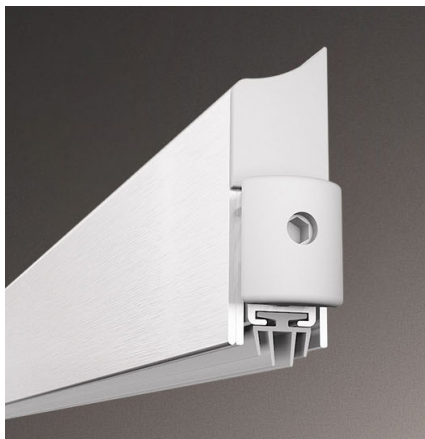

Padací prah

Padací prah Trend

Padací prah TREND

Základný model, ktorý má malé rozmery a je k dispozícii s rôznymi kombináciami tesnení a piestov. Napriek svojej jednoduchosti ponúka vynikajúce akustické vlastnosti - zníženie hluku o 32 dB.

Padací prah

Padací prah Drop mini

Padací prah Drop mini

Špičkový produkt, odolný voči ohňu až 60 minút (certifikovaný), s redukciou hluku o 50 dB a 20 mm maximálnym poklesom.

Kód	Popis
CCE.DROP20MI.1F.0630	Dĺžka padacieho prahu 630 mm
CCE.DROP20MI.1F.0730	Dĺžka padacieho prahu 730 mm
CCE.DROP20MI.1F.0830	Dĺžka padacieho prahu 830 mm
CCE.DROP20MI.1F.0930	Dĺžka padacieho prahu 930 mm
CCE.DROP20MI.1F.1030	Dĺžka padacieho prahu 1030 mm

1

Voliteľné

Upevnenie:

application

60 min.
CFR Cert. n.
CFR1604131

Padací prah

Padací prah Applique

Kód	Popis
CCE.A.1030.AL	Farba AL, dĺžka prahu 1030 mm
CCE.A.1030.HNE	Farba hnedá, dĺžka prahu 1030 mm

Padací prah Applique
Elegantný a odolný padací prah naskrutkovaný na dvere. Inštalácia je možná aj na už namontované dvere.