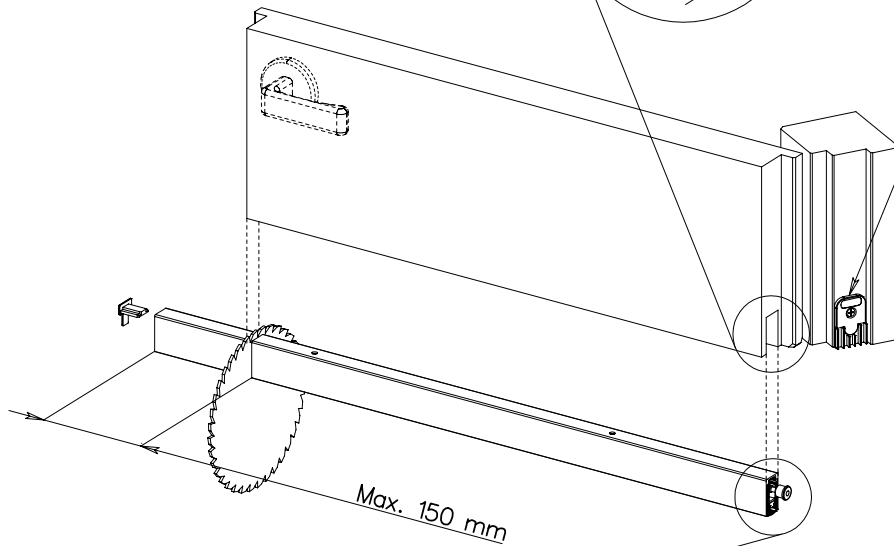

Voliteľné

Upevnenie:

application

60 min.
CFR Cert. n.
CFR1604131