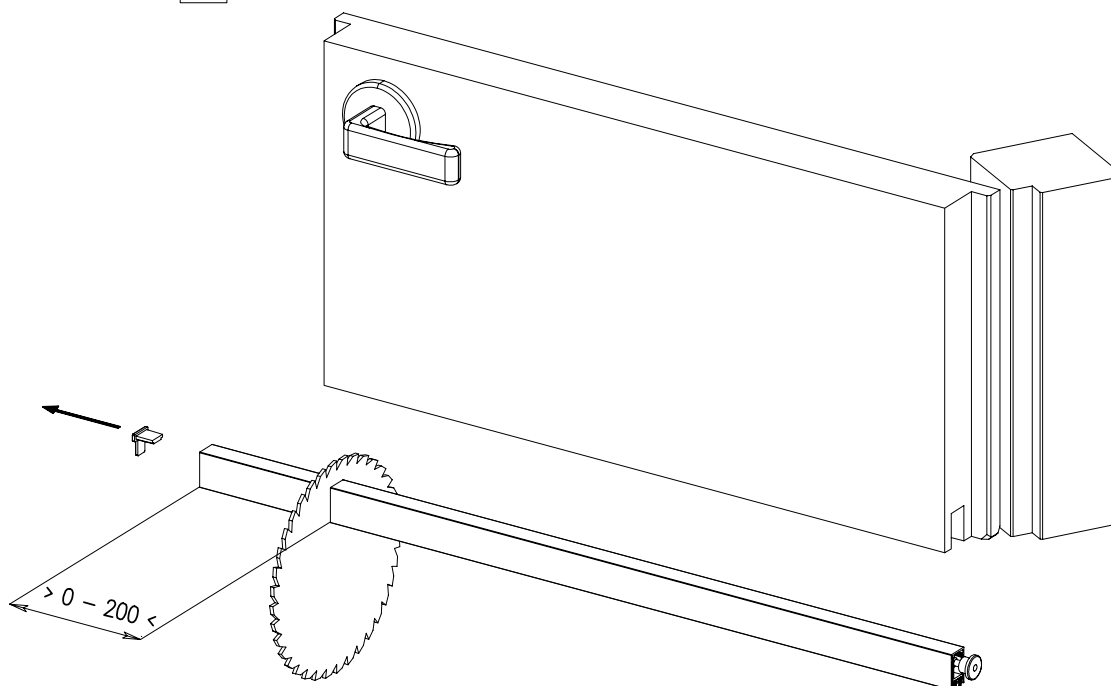

Kód	Popis
CCE.TREND.3F.A.0630	Dĺžka padacieho prahu 630 mm
CCE.TREND.3F.A.0730	Dĺžka padacieho prahu 730 mm
CCE.TREND.3F.A.0830	Dĺžka padacieho prahu 830 mm
CCE.TREND.3F.A.0930	Dĺžka padacieho prahu 930 mm
CCE.TREND.3F.A.1030	Dĺžka padacieho prahu 1030 mm

application

ALUMINIUM DOOR

PVC DOOR

TIMBER DOOR

SECURITY DOOR

certification

1

2

Padací prah

Padací prah Drop mini

Padací prah Drop mini

Špičkový produkt, odolný voči ohňu až 60 minút (certifikovaný), s redukciou hluku o 50 dB a 20 mm maximálnym poklesom.

Kód	Popis
CCE.DROP20MI.1F.0630	Dĺžka padacieho prahu 630 mm
CCE.DROP20MI.1F.0730	Dĺžka padacieho prahu 730 mm
CCE.DROP20MI.1F.0830	Dĺžka padacieho prahu 830 mm
CCE.DROP20MI.1F.0930	Dĺžka padacieho prahu 930 mm
CCE.DROP20MI.1F.1030	Dĺžka padacieho prahu 1030 mm