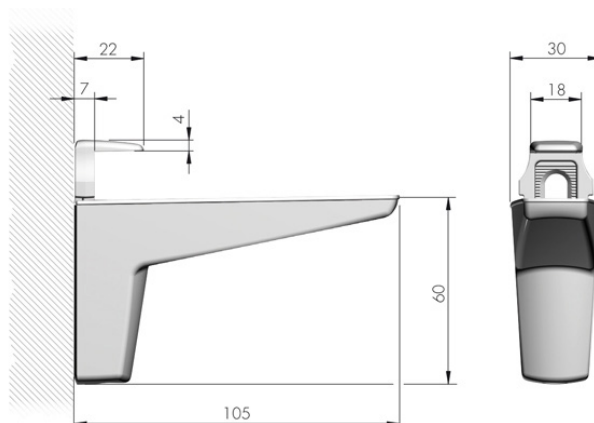

## Policové konzoly MOON 15-50 mm

## Policová konzola MOON, drevo 15-50 mm

Kód	Popis
ITF.16226010EC	Pol.konzola MOON, 15+50mm, ČIERNA mat pár
ITF.16226010KB	Pol.konzola MOON, 15+50mm, CHRÓM lesklý pár
ITF.16226010UZ	Pol.konzola MOON, 15+50mm, TITANIUM pár

## Policové konzoly MOON 4-25 mm