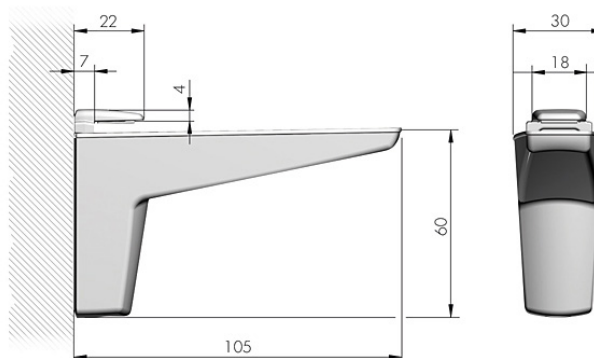

Policové konzoly MOON 4-25 mm

Policová konzola MOON, sklo 4-25mm

Kód	Popis
ITF.16228010EC	Pol.konzola MOON S, 4+25mm, ČIERNA mat pár
ITF.16228010KB	Pol.konzola MOON S, 4+25mm, CHRÓM lesklý pár
ITF.16228010UZ	Pol.konzola MOON S, 4+25mm, TITANIUM pár