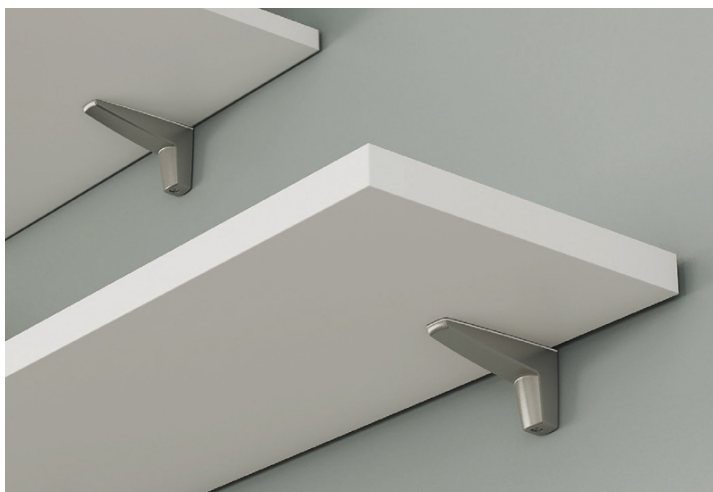

## Policové konzoly MOON 15-50 mm

## Policová konzola MOON, drevo 15-50 mm

Kód	Popis
ITF.16226010EC	Pol.konzola MOON, 15+50mm, ČIERNA mat pár
ITF.16226010KB	Pol.konzola MOON, 15+50mm, CHRÓM lesklý pár
ITF.16226010UZ	Pol.konzola MOON, 15+50mm, TITANIUM pár