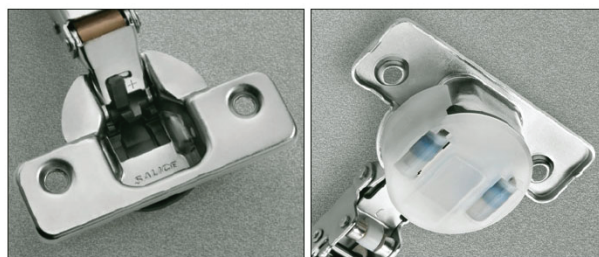

Závesy Silentia

SALICE Silentia +

Dva integrované tmiče zaručujú mimoriadnu presnosť sily tlmenia.

SALICE Silentia +

Druhá generácia tlmenia Silentia+ je tvorená dvoma piestami naplnenými silikónovým olejom. Tieto tmiče zaručujú stabilnú silu spomalenia a perfektné zatváranie štandardných, uhlových aj špeciálnych dverí v akýchkoľvek podmienkach.

Systém Silentia + je vybavený inovatívnym prepínačom, ktorým sa nastavuje oneskorenie spomaľovania zatvárania dverí. Využitím tohto prepínača je možné dosiahnuť optimálne tlmené zatváranie pre každé dvere. Prepnutie na + zabezpečuje tlmenie zatvárania od uhla 30°. Prepnutie na - zabezpečuje tlmenie zatvárania od uhla 10°.

Kód	Popis
SAL.S+.C7A6AE9	Záves Silentia+ NALOŽENÉ dvere, minimálna hĺbka vŕtania 13,5 mm, min. hrúbka materiálu 16 mm
SAL.S+.C7A6PE9	Záves Silentia+ VLOŽENÉ dvere, minimálna hĺbka vŕtania 13,5 mm, min. hrúbka materiálu 16 mm
SAL.S+.C2AKAE9	Záves Silentia+ NALOŽENÉ uhol otvorenia 155°, minimálna hĺbka vŕtania 13,5 mm, min. hrúbka materiálu 16 mm ***