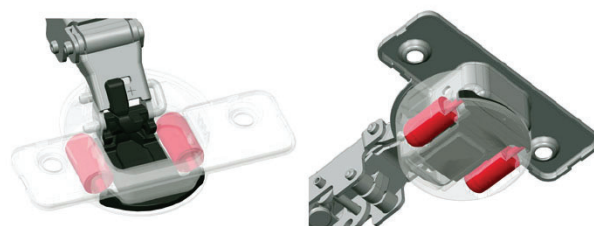

Závesy Silentia

SALICE Silentia +

Dva integrované tmiče zaručujú mimoriadnu presnosť sily tlmenia.

SALICE Silentia +

Druhá generácia tlmenia Silentia+ je tvorená dvoma piestami naplnenými silikónovým olejom. Tieto tmiče zaručujú stabilnú silu spomalenia a perfektné zatváranie štandardných, uhlových aj špeciálnych dverí v akýchkoľvek podmienkach.

Systém Silentia + je vybavený inovatívnym prepínačom, ktorým sa nastavuje oneskorenie spomaľovania zatvárania dverí. Využitím tohto prepínača je možné dosiahnuť optimálne tlmené zatváranie pre každé dvere. Prepnutie na + zabezpečuje tlmenie zatvárania od uhla 30°. Prepnutie na - zabezpečuje tlmenie zatvárania od uhla 10°.

Kód	Popis
SAL.S+.C7A6AE9	Záves Silentia+ NALOŽENÉ dvere, minimálna hĺbka vŕtania 13,5 mm, min. hrúbka materiálu 16 mm
SAL.S+.C7A6PE9	Záves Silentia+ VLOŽENÉ dvere, minimálna hĺbka vŕtania 13,5 mm, min. hrúbka materiálu 16 mm
SAL.S+.C2AKAE9	Záves Silentia+ NALOŽENÉ uhol otvorenia 155°, minimálna hĺbka vŕtania 13,5 mm, min. hrúbka materiálu 16 mm ***

*** Otvorené dveria nezasahujú do vnútorného priestoru skrinky - vhodné pre vnútorné zásuvky.