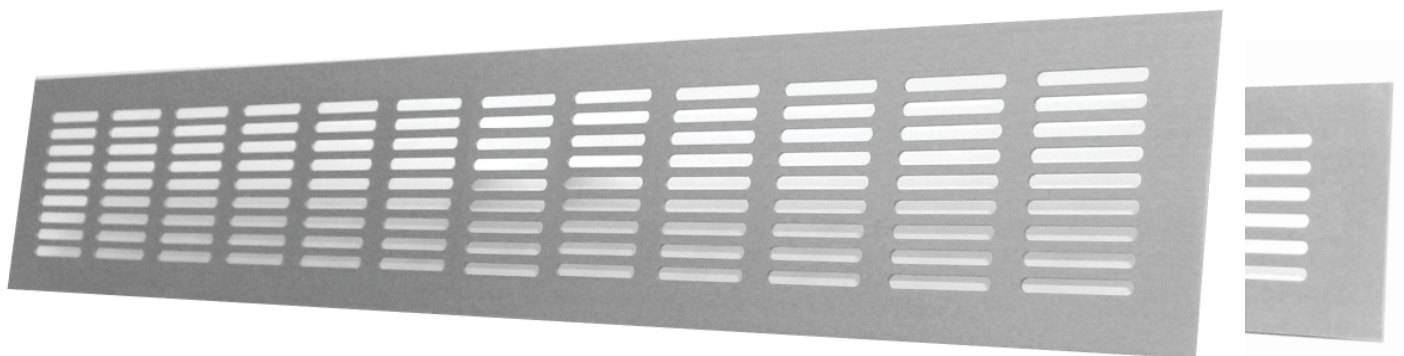

Nábytkové mriežky

Nábytková mriežka biela, nerez, hliník anodizovaný

Kód	Popis
MPS.A250X60.ALU	Nábytková mriežka 250 x 60 mm, materiál: hliník, povrch: elox
MPS.A250X80.ALU	Nábytková mriežka 250 x 80 mm, materiál: hliník, povrch: elox
MPS.A250X60.NER	Nábytková mriežka 250 x 60 mm, materiál: hliník, povrch: nerez
MPS.A250X80.NER	Nábytková mriežka 250 x 80 mm, materiál: hliník, povrch: nerez
MPS.A485X60.ALU	Nábytková mriežka 485 x 60 mm, materiál: hliník, povrch: elox
MPS.A485X60.BIE	Nábytková mriežka 485 x 60 mm, materiál: hliník, povrch: biela farba
MPS.A485X60.NER	Nábytková mriežka 485 x 60 mm, materiál: hliník, povrch: nerez
MPS.A485X80.ALU	Nábytková mriežka 485 x 80 mm, materiál: hliník, povrch: elox
MPS.A485X80.BIE	Nábytková mriežka 485 x 80 mm, materiál: hliník, povrch: biela farba
MPS.A485X80.NER	Nábytková mriežka 485 x 80 mm, materiál: hliník, povrch: nerez
MPS.A800X60.ALU	Nábytková mriežka 800 x 60 mm, materiál: hliník, povrch: elox
MPS.A800X60.NER	Nábytková mriežka 800 x 60 mm, materiál: hliník, povrch: nerez
MPS.A800X80.ALU	Nábytková mriežka 800 x 80 mm, materiál: hliník, povrch: elox
MPS.A800X80.NER	Nábytková mriežka 800 x 80 mm, materiál: hliník, povrch: nerez