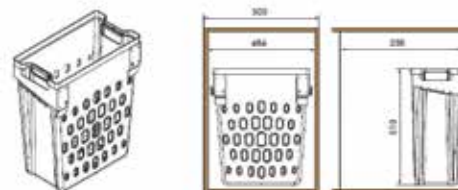

Úchytky do hrany RZ 2141 nerez brúsený

Kód	Popis	Dĺžka (mm)
SHZ.RZ.2141.NB.L0147	Úchytka do hrany, nerez brúsený	147
SHZ.RZ.2141.NB.L0197	Úchytka do hrany, nerez brúsený	197
SHZ.RZ.2141.NB.L0297	Úchytka do hrany, nerez brúsený	297
SHZ.RZ.2141.NB.L0347	Úchytka do hrany, nerez brúsený	347
SHZ.RZ.2141.NB.L0397	Úchytka do hrany, nerez brúsený	397
SHZ.RZ.2141.NB.L0447	Úchytka do hrany, nerez brúsený	447
SHZ.RZ.2141.NB.L0497	Úchytka do hrany, nerez brúsený	497
SHZ.RZ.2141.NB.L0547	Úchytka do hrany, nerez brúsený	547
SHZ.RZ.2141.NB.L0597	Úchytka do hrany, nerez brúsený	597
SHZ.RZ.2141.NB.L0647	Úchytka do hrany, nerez brúsený	647
SHZ.RZ.2141.NB.L0697	Úchytka do hrany, nerez brúsený	697
SHZ.RZ.2141.NB.L0747	Úchytka do hrany, nerez brúsený	747
SHZ.RZ.2141.NB.L0797	Úchytka do hrany, nerez brúsený	797
SHZ.RZ.2141.NB.L0897	Úchytka do hrany, nerez brúsený	897
SHZ.RZ.2141.NB.L0947	Úchytka do hrany, nerez brúsený	947
SHZ.RZ.2141.NB.L0997	Úchytka do hrany, nerez brúsený	997

Kôš na prádlo 40 I, modul 500mm, hĺbka 222mm, biely

Kód	Regulácia	Nosnosť [kg]
ROM.6LAB1BH1P	7-17 mm	175

Kôš na prádlo 50I, modul 450mm, hĺbka 307mm, biely

Kód	Regulácia	Nosnosť [kg]
ROM.6LAB1B1HG	7-17 mm	175