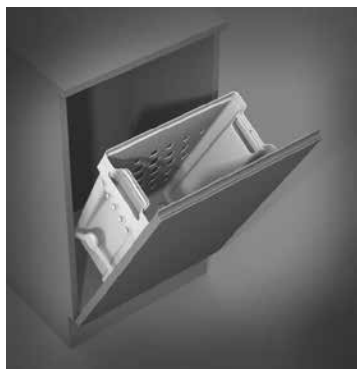

Úchytky do hrany RZ 2141 nerez brúsený

Kód	Popis	Dĺžka (mm)
SHZ.RZ.2141.NB.L0147	Úchytka do hrany, nerez brúsený	147
SHZ.RZ.2141.NB.L0197	Úchytka do hrany, nerez brúsený	197
SHZ.RZ.2141.NB.L0297	Úchytka do hrany, nerez brúsený	297
SHZ.RZ.2141.NB.L0347	Úchytka do hrany, nerez brúsený	347
SHZ.RZ.2141.NB.L0397	Úchytka do hrany, nerez brúsený	397
SHZ.RZ.2141.NB.L0447	Úchytka do hrany, nerez brúsený	447
SHZ.RZ.2141.NB.L0497	Úchytka do hrany, nerez brúsený	497
SHZ.RZ.2141.NB.L0547	Úchytka do hrany, nerez brúsený	547
SHZ.RZ.2141.NB.L0597	Úchytka do hrany, nerez brúsený	597
SHZ.RZ.2141.NB.L0647	Úchytka do hrany, nerez brúsený	647
SHZ.RZ.2141.NB.L0697	Úchytka do hrany, nerez brúsený	697
SHZ.RZ.2141.NB.L0747	Úchytka do hrany, nerez brúsený	747
SHZ.RZ.2141.NB.L0797	Úchytka do hrany, nerez brúsený	797
SHZ.RZ.2141.NB.L0897	Úchytka do hrany, nerez brúsený	897
SHZ.RZ.2141.NB.L0947	Úchytka do hrany, nerez brúsený	947
SHZ.RZ.2141.NB.L0997	Úchytka do hrany, nerez brúsený	997

Kôš na prádlo 40 I, modul 500mm, hĺbka 222mm, biely

Kód	Regulácia	Nosnosť [kg]
ROM.6LAB1BH1P	7-17 mm	175

Kôš na prádlo 50I, modul 450mm, hĺbka 307mm, biely

Kód	Regulácia	Nosnosť [kg]
ROM.6LAB1B1HG	7-17 mm	175