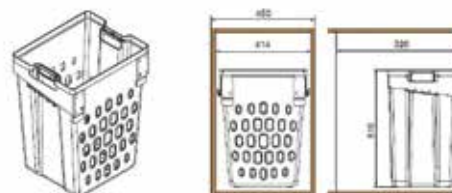

Úchytky do hrany RZ 2141 nerez brúsený

Kód	Popis	Dĺžka (mm)
SHZ.RZ.2141.NB.L0147	Úchytka do hrany, nerez brúsený	147
SHZ.RZ.2141.NB.L0197	Úchytka do hrany, nerez brúsený	197
SHZ.RZ.2141.NB.L0297	Úchytka do hrany, nerez brúsený	297
SHZ.RZ.2141.NB.L0347	Úchytka do hrany, nerez brúsený	347
SHZ.RZ.2141.NB.L0397	Úchytka do hrany, nerez brúsený	397
SHZ.RZ.2141.NB.L0447	Úchytka do hrany, nerez brúsený	447
SHZ.RZ.2141.NB.L0497	Úchytka do hrany, nerez brúsený	497
SHZ.RZ.2141.NB.L0547	Úchytka do hrany, nerez brúsený	547
SHZ.RZ.2141.NB.L0597	Úchytka do hrany, nerez brúsený	597
SHZ.RZ.2141.NB.L0647	Úchytka do hrany, nerez brúsený	647
SHZ.RZ.2141.NB.L0697	Úchytka do hrany, nerez brúsený	697
SHZ.RZ.2141.NB.L0747	Úchytka do hrany, nerez brúsený	747
SHZ.RZ.2141.NB.L0797	Úchytka do hrany, nerez brúsený	797
SHZ.RZ.2141.NB.L0897	Úchytka do hrany, nerez brúsený	897
SHZ.RZ.2141.NB.L0947	Úchytka do hrany, nerez brúsený	947
SHZ.RZ.2141.NB.L0997	Úchytka do hrany, nerez brúsený	997

Kôš na prádlo 40 I, modul 500mm, hĺbka 222mm, biely

Kód	Regulácia	Nosnosť [kg]
ROM.6LAB1BH1P	7-17 mm	175

Kôš na prádlo 50I, modul 450mm, hĺbka 307mm, biely

Kód	Regulácia	Nosnosť [kg]
ROM.6LAB1B1HG	7-17 mm	175