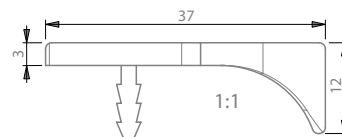

Úchytky do hrany RZ 2141 nerez brúsený

Kód	Popis	Dĺžka (mm)
SHZ.RZ.2141.NB.L0147	Úchytka do hrany, nerez brúsený	147
SHZ.RZ.2141.NB.L0197	Úchytka do hrany, nerez brúsený	197
SHZ.RZ.2141.NB.L0297	Úchytka do hrany, nerez brúsený	297
SHZ.RZ.2141.NB.L0347	Úchytka do hrany, nerez brúsený	347
SHZ.RZ.2141.NB.L0397	Úchytka do hrany, nerez brúsený	397
SHZ.RZ.2141.NB.L0447	Úchytka do hrany, nerez brúsený	447
SHZ.RZ.2141.NB.L0497	Úchytka do hrany, nerez brúsený	497
SHZ.RZ.2141.NB.L0547	Úchytka do hrany, nerez brúsený	547
SHZ.RZ.2141.NB.L0597	Úchytka do hrany, nerez brúsený	597
SHZ.RZ.2141.NB.L0647	Úchytka do hrany, nerez brúsený	647
SHZ.RZ.2141.NB.L0697	Úchytka do hrany, nerez brúsený	697
SHZ.RZ.2141.NB.L0747	Úchytka do hrany, nerez brúsený	747
SHZ.RZ.2141.NB.L0797	Úchytka do hrany, nerez brúsený	797
SHZ.RZ.2141.NB.L0897	Úchytka do hrany, nerez brúsený	897
SHZ.RZ.2141.NB.L0947	Úchytka do hrany, nerez brúsený	947
SHZ.RZ.2141.NB.L0997	Úchytka do hrany, nerez brúsený	997

Kôš na prádlo 40 I, modul 500mm, hĺbka 222mm, biely

Kód	Regulácia	Nosnosť [kg]
ROM.6LAB1BH1P	7-17 mm	175

Kôš na prádlo 50I, modul 450mm, hĺbka 307mm, biely

Kód	Regulácia	Nosnosť [kg]
ROM.6LAB1B1HG	7-17 mm	175