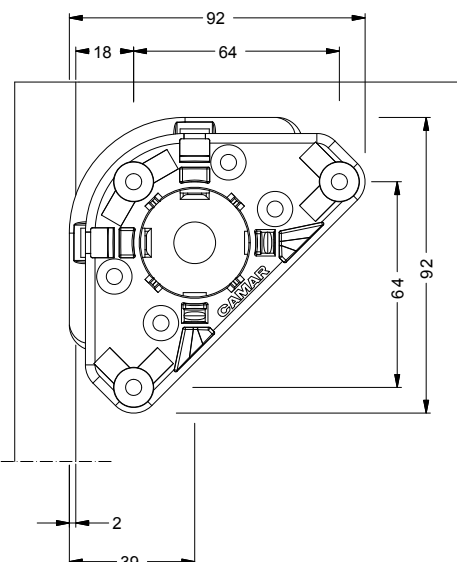

CAMAR soklové nohy

Sada soklových nôh CAMAR Ercolino, výška 60 mm

Kód	Popis
CAM.E.471.06.P4.MF0	Sada 4 ks nôh Ercolino, H=60+25 mm, farba čierna
CAM.E.842.P2.U0.2F	Montážny pätka Ercolino s otvorom pre nastavovanie
CAM.E.Z809.68.C1.04	Nastavovací skrutkovač 680 mm/imbus č. 4