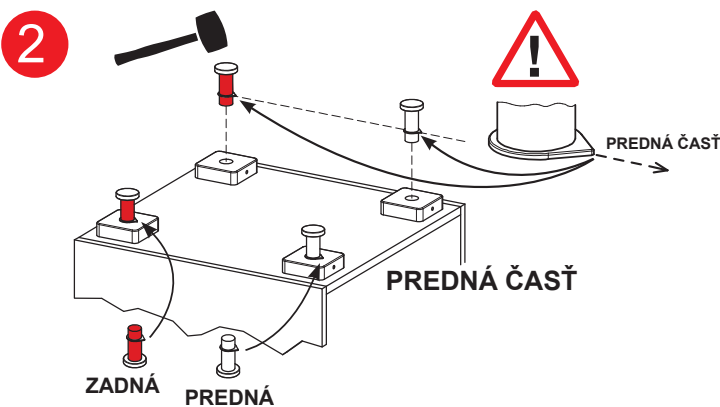

CAMAR soklové nohy

Sada soklových nôh CAMAR Ercolino, výška 60 mm

Kód	Popis
CAM.E.471.06.P4.MF0	Sada 4 ks nôh Ercolino, H=60+25 mm, farba čierna
CAM.E.842.P2.U0.2F	Montážny pätka Ercolino s otvorom pre nastavovanie
CAM.E.Z809.68.C1.04	Nastavovací skrutkovač 680 mm/imbus č. 4