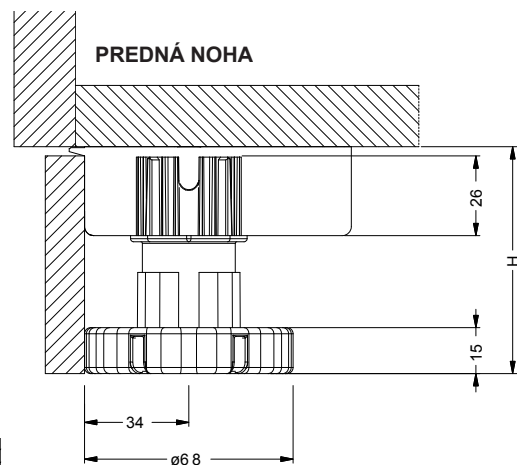

CAMAR soklové nohy

Sada soklových nôh CAMAR Ercolino, výška 60 mm

Kód	Popis
CAM.E.471.06.P4.MF0	Sada 4 ks nôh Ercolino, H=60+25 mm, farba čierna
CAM.E.842.P2.U0.2F	Montážny pätka Ercolino s otvorom pre nastavovanie
CAM.E.Z809.68.C1.04	Nastavovací skrutkovač 680 mm/imbus č. 4