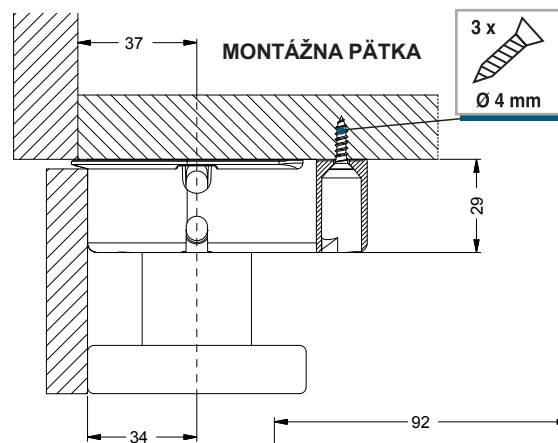

CAMAR soklové nohy

Sada soklových nôh CAMAR Ercolino, výška 60 mm

Kód	Popis
CAM.E.471.06.P4.MF0	Sada 4 ks nôh Ercolino, H=60+25 mm, farba čierna
CAM.E.842.P2.U0.2F	Montážny pätka Ercolino s otvorom pre nastavovanie
CAM.E.Z809.68.C1.04	Nastavovací skrutkovač 680 mm/imbus č. 4