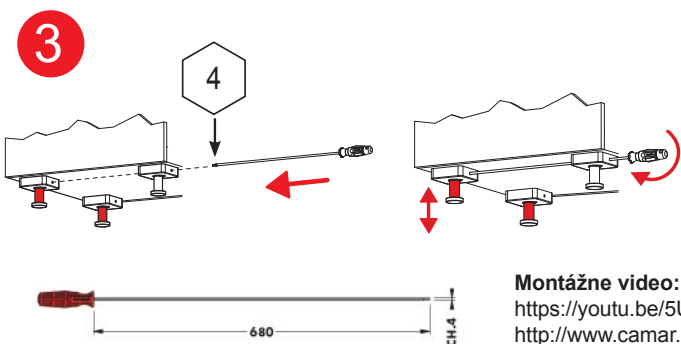

CAMAR soklové nohy

Sada soklových nôh CAMAR Ercolino, výška 60 mm

Kód	Popis
CAM.E.471.06.P4.MF0	Sada 4 ks nôh Ercolino, H=60+25 mm, farba čierna
CAM.E.842.P2.U0.2F	Montážny pätka Ercolino s otvorom pre nastavovanie
CAM.E.Z809.68.C1.04	Nastavovací skrutkovač 680 mm/imbus č. 4