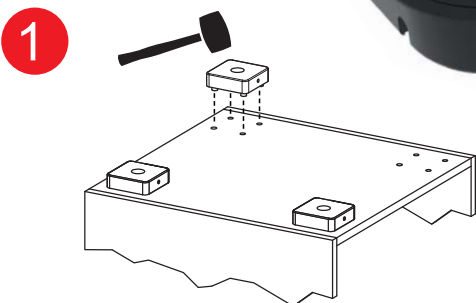

CAMAR soklové nohy

Sada soklových nôh CAMAR Ercolino, výška 60 mm

Kód	Popis
CAM.E.471.06.P4.MF0	Sada 4 ks nôh Ercolino, H=60+25 mm, farba čierna
CAM.E.842.P2.U0.2F	Montážny pätka Ercolino s otvorom pre nastavovanie
CAM.E.Z809.68.C1.04	Nastavovací skrutkovač 680 mm/imbus č. 4