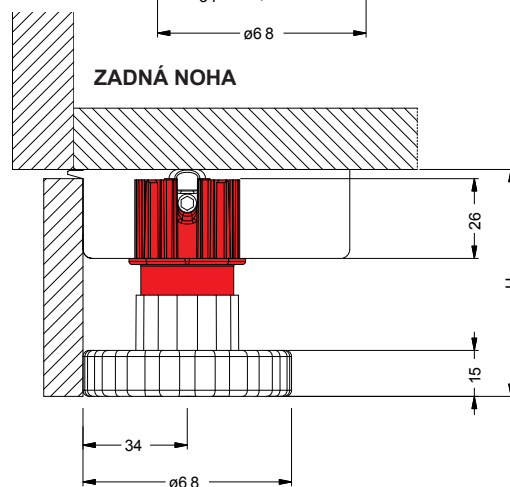

CAMAR soklové nohy

Sada soklových nôh CAMAR Ercolino, výška 60 mm

Kód	Popis
CAM.E.471.06.P4.MF0	Sada 4 ks nôh Ercolino, H=60+25 mm, farba čierna
CAM.E.842.P2.U0.2F	Montážny pätka Ercolino s otvorom pre nastavovanie
CAM.E.Z809.68.C1.04	Nastavovací skrutkovač 680 mm/imbus č. 4