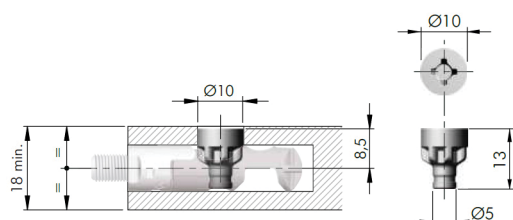

Target J10 – nové spojovacie kovanie

Target J10

Kód	Popis
ITF.TG.J10.SKR.18-19	Skrutka pre TARGET J10 hr. 18-19mm
ITF.TG.J10.M6	Tiahlo TARGET J10 M6
ASA.ZAVMAT.M6	Závrtaná matica M6x13 zinok

Target je nové spojovacie kovanie pre efektívnu a rýchlu montáž. **Target je ideálnym riešením pre montáž nábytku v obmedzenom priestore. Poskytuje možnosť predbežnej montáže.**

- nie je potrebná montážna sada
- rýchla montáž
- rýchle a bezpečné spojenie
- veľa možností použitia

Tiahlo TARGET

Skrutka pre TARGET

Závrtaná matica M6x13

Montáž