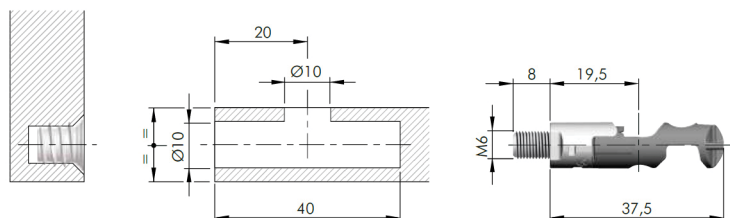

Target J10 – nové spojovacie kovanie

Target J10

Kód	Popis
ITF.TG.J10.SKR.18-19	Skrutka pre TARGET J10 hr. 18-19mm
ITF.TG.J10.M6	Tiahlo TARGET J10 M6
ASA.ZAVMAT.M6	Závrtaná matica M6x13 zinok

Target je nové spojovacie kovanie pre efektívnu a rýchlu montáž. **Target je ideálnym riešením pre montáž nábytku v obmedzenom priestore. Poskytuje možnosť predbežnej montáže.**

- nie je potrebná montážna sada
- rýchla montáž
- rýchle a bezpečné spojenie
- veľa možností použitia

Tiahlo TARGET

Skrutka pre TARGET

Závrtaná matica M6x13

Montáž