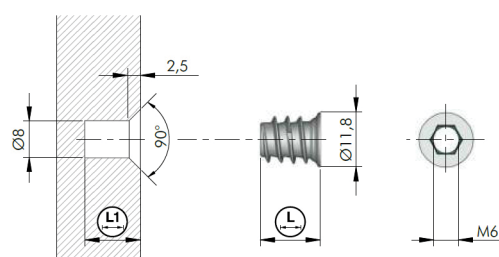

Target J10 – nové spojovacie kovanie

Target J10

Kód	Popis
ITF.TG.J10.SKR.18-19	Skrutka pre TARGET J10 hr. 18-19mm
ITF.TG.J10.M6	Tiahlo TARGET J10 M6
ASA.ZAVMAT.M6	Závrtaná matica M6x13 zinok

Target je nové spojovacie kovanie pre efektívnu a rýchlu montáž. **Target je ideálnym riešením pre montáž nábytku v obmedzenom priestore. Poskytuje možnosť predbežnej montáže.**

- nie je potrebná montážna sada
- rýchla montáž
- rýchle a bezpečné spojenie
- veľa možností použitia

Tiahlo TARGET

Skrutka pre TARGET

Závrtaná matica M6x13

Montáž